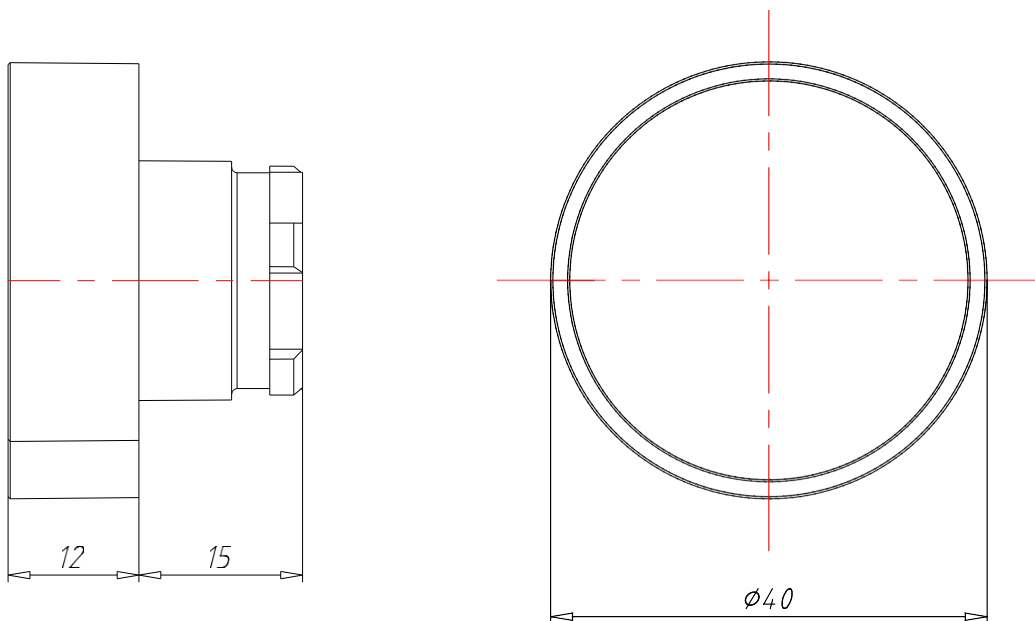

## КНОПКА ВРІВЕНЬ БЕЗ ФІКСАЦІЇ

АРТИКУЛ:  
ECX 1121

## ТЕХНІЧНІ ХАРАКТЕРИСТИКИ:

Артикул	ЕСХ 1121
Опис	Кнопка врівень
Матеріал корпусу	Хромований Zamak (цинк-алюміній-мідь-магній сплав)
Колір	Червоний
Підсвічування	Немає
Функціональність	Без фіксації
Зовнішній діаметр [мм]	40
Ступінь захисту IP	65